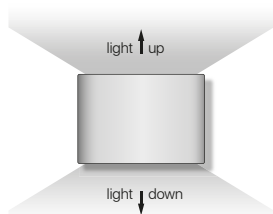

demon-1

ficha técnica

datasheet

ref. 5551830

Nombre / Name	Demon-1
Referencia / Reference	5551830
Materiales / Materials	Aluminio / Aluminium
Difusor / Diffuser	Cristal / Glass
Potencia / Power	2x3W
Temperatura de color / Color temperature	4000K
Flujo luminoso / Luminous flux	350lm
Ángulo de apertura / Beam angle	120°
IP	54
IK	06
F.P.	>0.5
UGR	<16
IRC	>80
Chip	OSRAM
Driver	Eaglerise
Vida media (duración) / Average life	25.000h
Clase energética / Energy class	G
Aislamiento eléctrico / Electrical isolation	Clase I / Class I
Colores / Colors	Marrón / Brown
Medida exterior / Product size	115mm x 90mm x 28mm
Tª (ambiente/trabajo) / Tª (environment/work)	-20°C ~ 50°C
Input	AC220 ~ 240V
Output	DC 5-20V 300mA
Frecuencia / Frequency	50/60Hz
Peso / Weight	0,380 kg
Certificados / Certificates	CE + RoHS
Garantía / Warranty	2 años / 2 years