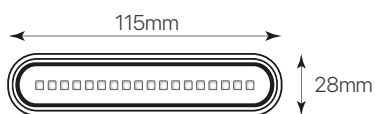

demon-1

ficha técnica

datasheet

ref. 5551830

Nombre / Name	Demon-1
Referencia / Reference	5551830
Materiales / Materials	Aluminio / Aluminium
Difusor / Diffuser	Cristal / Glass
Potencia / Power	2x3W
Temperatura de color / Color temperature	4000K
Flujo luminoso / Luminous flux	350lm
Ángulo de apertura / Beam angle	120°
IP	54
IK	06
F.P.	>0.5
UGR	<16
IRC	>80
Chip	OSRAM
Driver	Eaglerise
Vida media (duración) / Average life	25.000h
Clase energética / Energy class	G
Aislamiento eléctrico / Electrical isolation	Clase I / Class I
Colores / Colors	Marrón / Brown
Medida exterior / Product size	115mm x 90mm x 28mm
Tª (ambiente/trabajo) / Tª (environment/work)	-20°C ~ 50°C
Input	AC220 ~ 240V
Output	DC 5-20V 300mA
Frecuencia / Frequency	50/60Hz
Peso / Weight	0,380 kg
Certificados / Certificates	CE + RoHS
Garantía / Warranty	2 años / 2 years